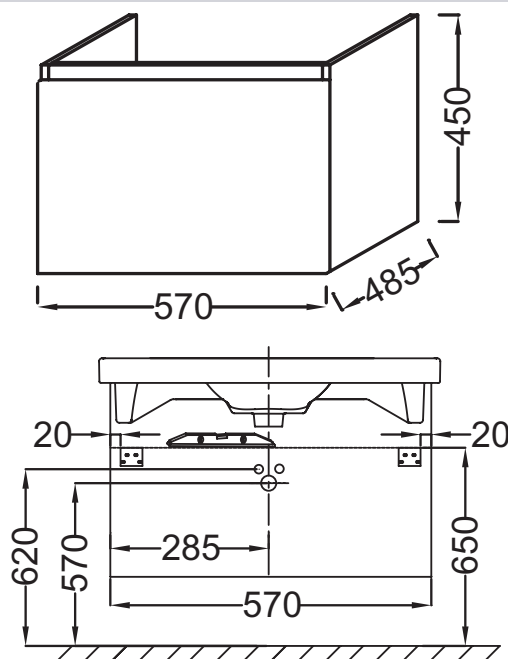

Технические характеристики

- Размеры (см): 57 x 48,5 x 45 см
- Место для хранения: 1 плавно закрывающийся ящик
- Лаковое покрытие недоступно для этой коллекции
- Вес: 15 кг
- Рекомендуемые смесители: Aleo - широкий и стильный ассортимент

Продукты для комплектации

- E4778: Подвесная раковина-столешница 60 x 50 см

Связанные продукты

- EB873: Пенал 35 см с зеркальной дверцей
- EB893D: Подвесная полуколонна 35 см, шарниры справа
- EB893G: Подвесная полуколонна 35 см, шарниры слева

Общая информация

Спецификация продукта: Мебель 57 см для раковины-столешницы. EB877. Коллекция: ODEON UP. Размеры (см): 57 x 48,5 x 45 см. Вес: 15 кг. Место для хранения: 1 плавно закрывающийся ящик. Рекомендуемые смесители: Aleo - широкий и стильный ассортимент. Лаковое покрытие недоступно для этой коллекции.