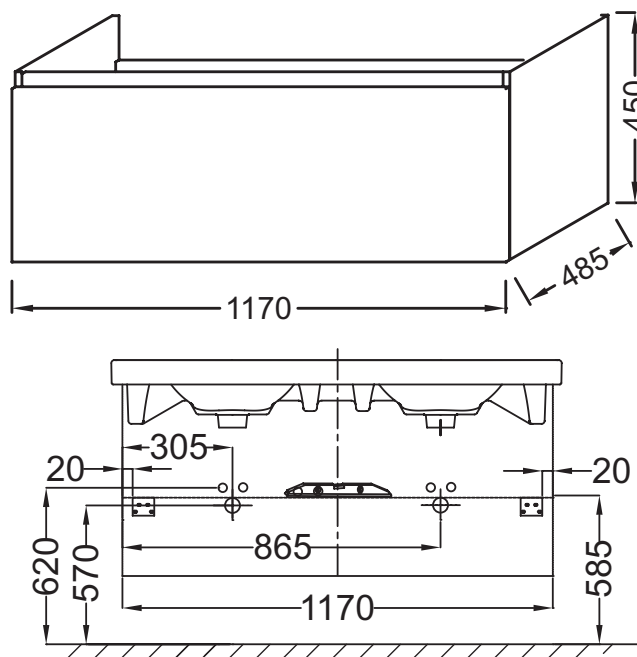

### Технические характеристики

• Размеры (см): Ш117\*Г48,5\*В45 см

• Вес: 34 кг

### Связанные продукты

- EB1085:
- EB1224:
- EB873: Пенал 35 см
- EB893D: Подвесная полуколонна, шарниры справа.
- EB893G: Подвесная полуколонна, шарниры слева
- EB998: Колонна 35 см

### Общая информация

Спецификация продукта: Мебель 117 см для раковины. EB887. Коллекция: ODEON UP. Размеры (см): Ш117\*Г48,5\*В45 см. Вес: 34 кг.